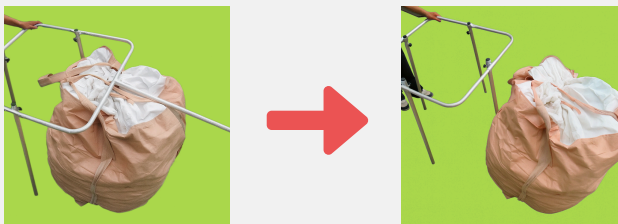

災害時にも実用的

サポーター

アルミ製 フレコンガイドスタンド(1t用) SPT-1

- ✓ 建築廃材
- ✓ 大型土のう用
- ✓ イベント用ゴミ箱
- ✓ 資材入れ

・商品仕様
 重量：4.2kg / 高さ（組立：垂直時）：1030mm
 幅：900 × 奥行：900 / 枠組：φ25 / 脚：φ30

・組立方法
 枠組にあるパイプぐちを内側にし
 図の方向に脚を差し込みます

※1TON用フレコンバックの底面は地面から浮かせて状態ではなく、必ず地面に全面接地させ負荷がかかっていないことを確認し使用してください

引くだけ簡単取外し

足元を紐で固定することで
軽い廃材にも使用可

大量のペットボトル回収にも

組立後もコンパクト収納

株式会社 ミツル

〒959-0132
 新潟県燕市分水あけぼの一丁目1番地76
 TEL (0256)98-6565 FAX(0256)98-6011
 E-mail : kk.mitsuru@gaea.ocn.ne.jp
 HP : <http://www.mizuru.com>

JANコード
 4529239 032218