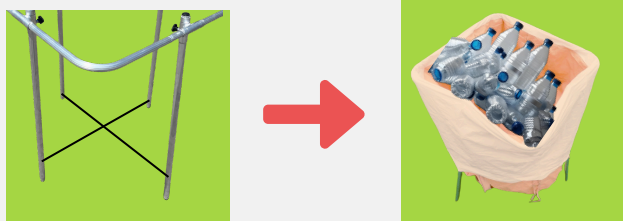

災害時にも実用的

サポーター

アルミ製 フレコンガイドスタンド(1t用) SPT-1

- ✓ 建築廃材
- ✓ 大型土のう用
- ✓ イベント用ゴミ箱
- ✓ 資材入れ

・商品仕様
 重量：4.2kg / 高さ（組立：垂直時）：1030mm
 幅：900 × 奥行：900 / 枠組：φ25 / 脚：φ30

・組立方法
 枠組にあるパイプぐちを内側にし
 図の方向に脚を差し込みます

※1TON用フレコンバックの底面は地面から浮かせて状態ではなく、必ず地面に全面接地させ負荷がかかっていないことを確認し使用してください

引くだけ簡単取外し

足元を紐で固定することで
軽い廃材にも使用可

大量のペットボトル回収にも

組立後もコンパクト収納

株式会社 ミツル

〒959-0132
 新潟県燕市分水あけぼの一丁目1番地76
 TEL (0256)98-6565 FAX(0256)98-6011
 E-mail : kk.mitsuru@gaea.ocn.ne.jp
 HP : <http://www.mizuru.com>

JANコード
 4529239 032218