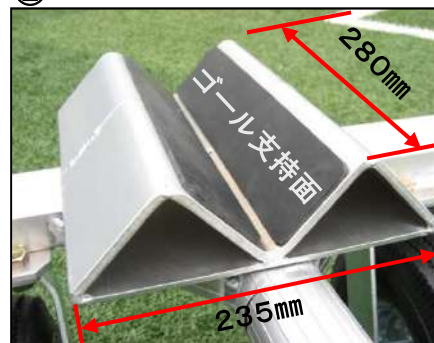

アルミ製 サッカーゴール運搬車

今までの運搬車では芝にダメージを与え使えなかった問題点を解決！

①

○全長が伸縮式でジュニア用から一般用サッカーゴールまで、安定した支持面の位置で安全且つ、楽に移動することができます(写真①)

実際に一般用サッカーゴールを載せている写真です。

○ゴール支持面は傷や滑りを防止するゴム貼りになっています(写真②)※丸パイプφ40～φ120mm専用

②

○φ270大型ノーパンクタイヤ(全てのタイヤが自在)ですので、天然芝や人工芝上でも芝を傷める事なく、2～3人で楽に移動可能です(写真③)※エアータイヤ仕様もございます。

◎日本最大級の複合施設グランセナサッカースクールで実際にご使用頂き大変喜ばれています。

③

製品サイズ

全長	1,200～1,800mm
全巾	500mm
全高	400mm
重量	8.8kg(タイヤなし)・22kg(タイヤ付)／※片側1台
耐荷重	160kg(一対均等荷重)
形態	組立て式(タイヤ取付のみ)

株式会社 ミツル

〒959-0132

新潟県燕市分水あけぼの一丁目1番地76 TEL (0256)98-6565 FAX (0256)98-6011