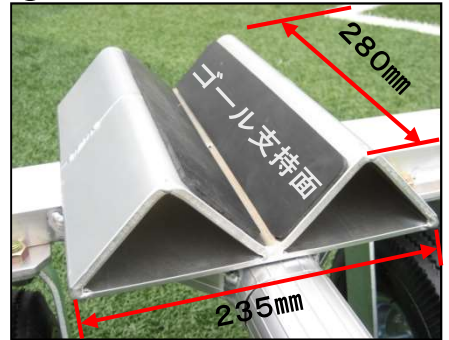

天然芝・人工芝対応

アルミ製 サッカーゴール運搬車

今までの運搬車では芝にダメージを与え使えなかった問題点を解決！

①

○全長が伸縮式でジュニア用から一般用サッカーゴールまで、安定した支持面の位置で安全且つ、楽に移動することができます(写真①)

実際に一般用サッカーゴールを載せている写真です。

○ゴール支持面は傷や滑りを防止するゴム貼りになっています(写真②)※丸パイプφ40～φ120mm専用

②

○φ270大型ノーパンクタイヤ(全てのタイヤが自在)ですので、天然芝や人工芝上でも芝を傷める事なく、2～3人で楽に移動可能です(写真③)※エアータイヤ仕様もございます。

◎日本最大級の複合施設グランセナサッカースクールで実際にご使用頂き大変喜ばれています。

③

製品サイズ

全長	1,200～1,800mm
全巾	500mm
全高	400mm
重量	8.8kg(タイヤなし)・22kg(タイヤ付)／※片側1台
耐荷重	160kg(一対均等荷重)
形態	組立て式(タイヤ取付のみ)