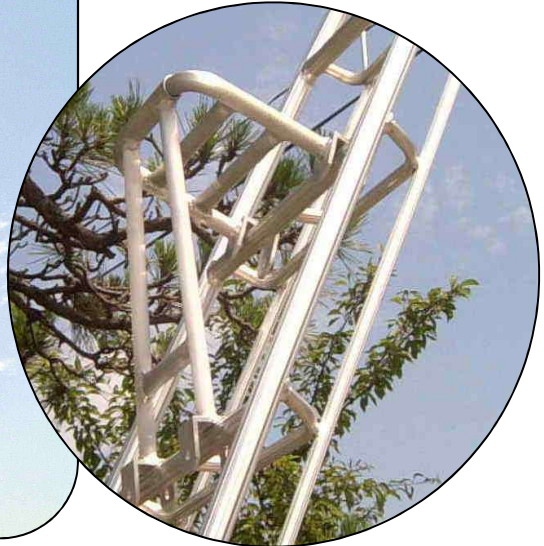

## 特徴

1. 長時間の作業時でも足腰が疲れません。
2. 座って作業する為、体のバランスを崩す恐れが少なくなります。
3. 当社製造の全てのタイプ(天板付三脚・松葉型三脚)にも簡単に取り付け出来ます。
4. 他社製品の三脚でもステップ口径φ25～φ42mmの範囲であれば取り付ける事が出来ます。

サイズ	L・W・H 190・250・300mm
重量	910g
JANコード	4 529239 030047