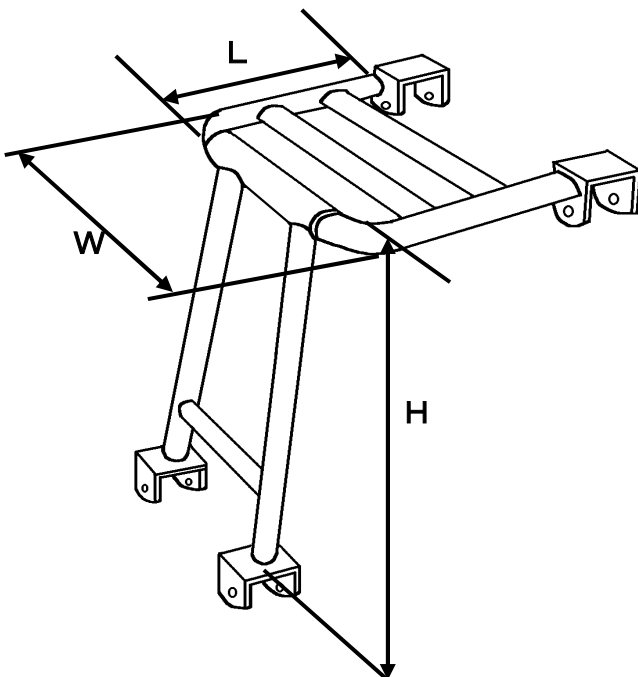

## 特徴

1. 長時間の作業時でも足腰が疲れません。
2. 座って作業する為、体のバランスを崩す恐れが少なくなります。
3. 当社製造の全てのタイプ(天板付三脚・松葉型三脚)にも簡単に取り付け出来ます。
4. 他社製品の三脚でもステップ口径φ25～φ42mmの範囲であれば取り付ける事が出来ます。

サイズ	L・W・H 190・250・300mm
重量	910g
JANコード	4 529239 030047