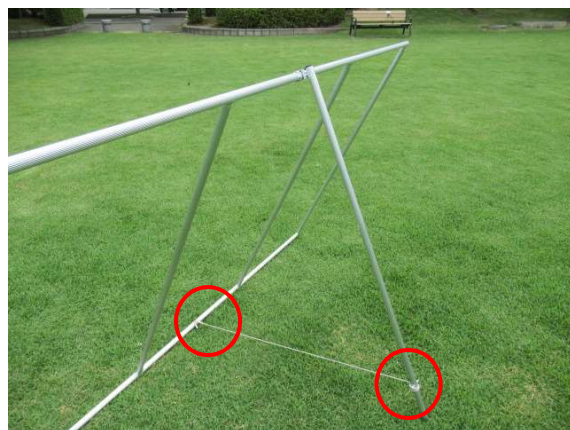

草刈りガード MKG-1812

草刈り機作業時の砂利・雑草等の飛散を防ぎます。

L1800×H1200枠が自立するため支えがいりません。
枚数を並べての使用が便利です。

軽トラックの荷台にスッポリ収納できます。

枠と後支柱は必ず紐等で結んでから使用して下さい
(紐は付属してありません)。

回転部

開き止め紐フック付き

本体	重量	ネット	ネットサイズ	パッカー
アルミ φ20.3	3.2kg	2mm目合	2m×1.4m 縫製なし	φ22