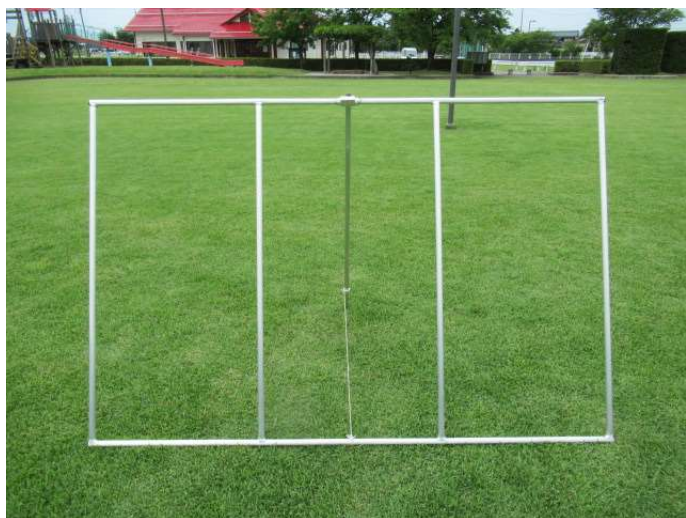

草刈りガード MKG-1812

草刈り機作業時の砂利・雑草等の飛散を防ぎます。

L1800×H1200枠が自立するため支えがいりません。
枚数を並べての使用が便利です。

軽トラックの荷台にスッポリ収納できます。

枠と後支柱は必ず紐等で結んでから使用して下さい
(紐は付属してありません)。

回転部

開き止め紐フック付き

本体	重量	ネット	ネットサイズ	パッカー
アルミ φ20.3	3.2kg	2mm目合	2m×1.4m 縫製なし	φ22