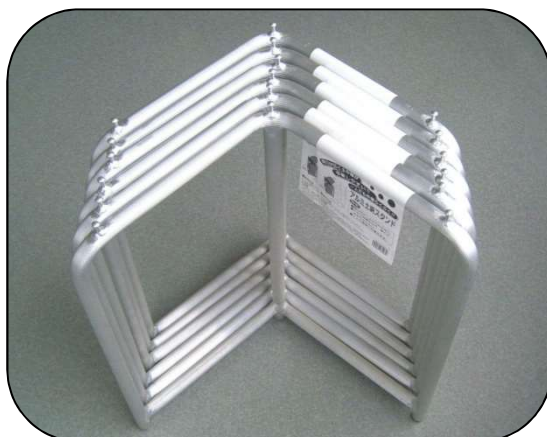

災害時・緊急時に大活躍！一人でも楽に作業出来る！

# アルミ製 土のうスタンド

## ～特徴～

- ◎フレームの上部に引っ掛け金具が3ヶ所付いているので袋のズレ落ちる心配がありません。
- ◎フレームに土のう袋をセットすれば人の力を借りずに一人で作業ができます。
- ◎災害時にも大活躍！

材 質	フレーム：アルミ押出し合金
	キャップ：ポリエチレン
重 量	0.85kg/1台
サ イ ズ	高さ:485・巾:440・奥行:215 (mm)
箱サイズ	H550・W460・L385 (mm)
入 数	6ヶ入(袋は付属されていません)
JANコード	4 529239 030030