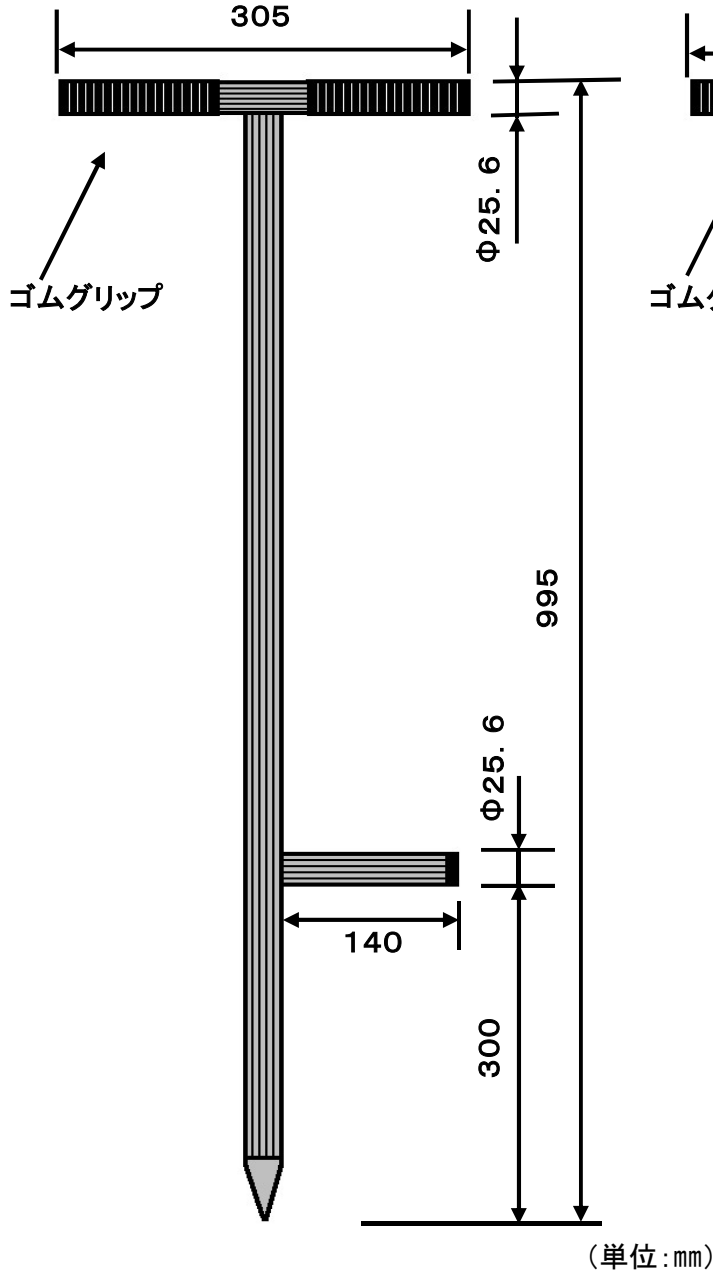

◆普及型下穴開器◆

ST穴開器 φ25

先端部を除く全てのパイプに滑りにくい
ローレットパイプを使用。

ST穴開器 φ30

足乗せには滑りにくい
ローレットパイプを使用。

株式会社 ミ ツ ル

〒959-0132

新潟県燕市分水あけぼの一丁目1番地76 TEL (0256)98-6565 FAX (0256)98-6011