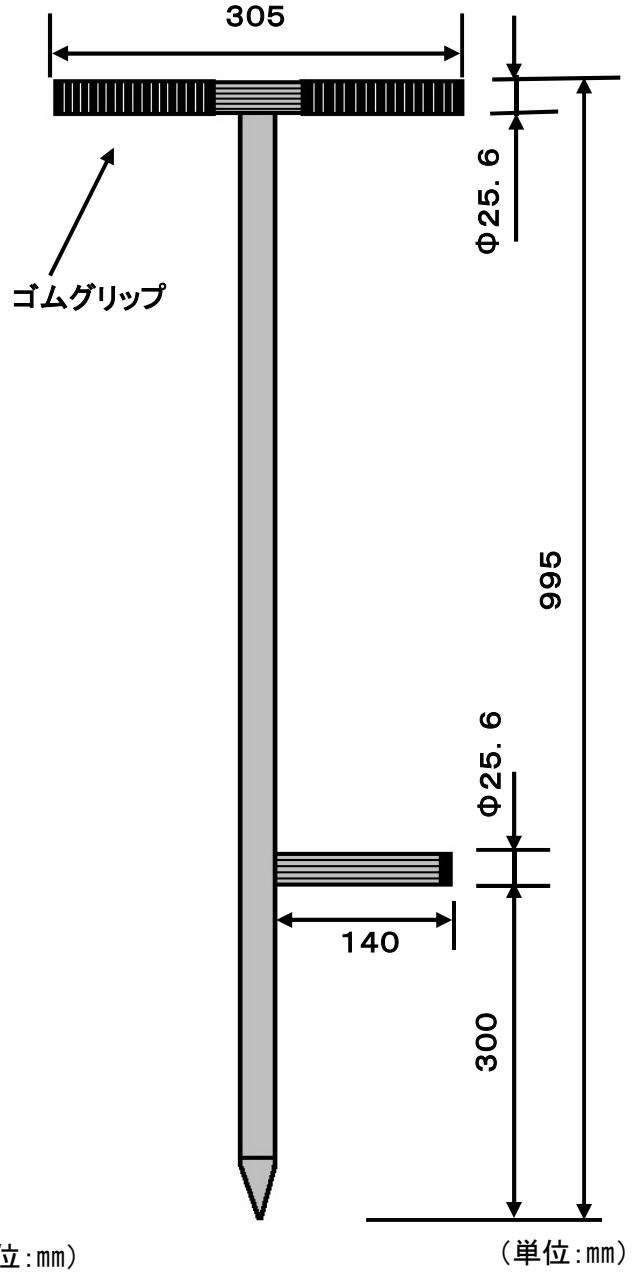

◆普及型下穴開器◆

ST穴開器 φ25

先端部を除く全てのパイプに滑りにくい
ローレットパイプを使用。

ST穴開器 φ30

足乗せには滑りにくい
ローレットパイプを使用。

株式会社 ミ ツ ル

〒959-0132

新潟県燕市分水あけぼの一丁目1番地76 TEL (0256)98-6565 FAX (0256)98-6011