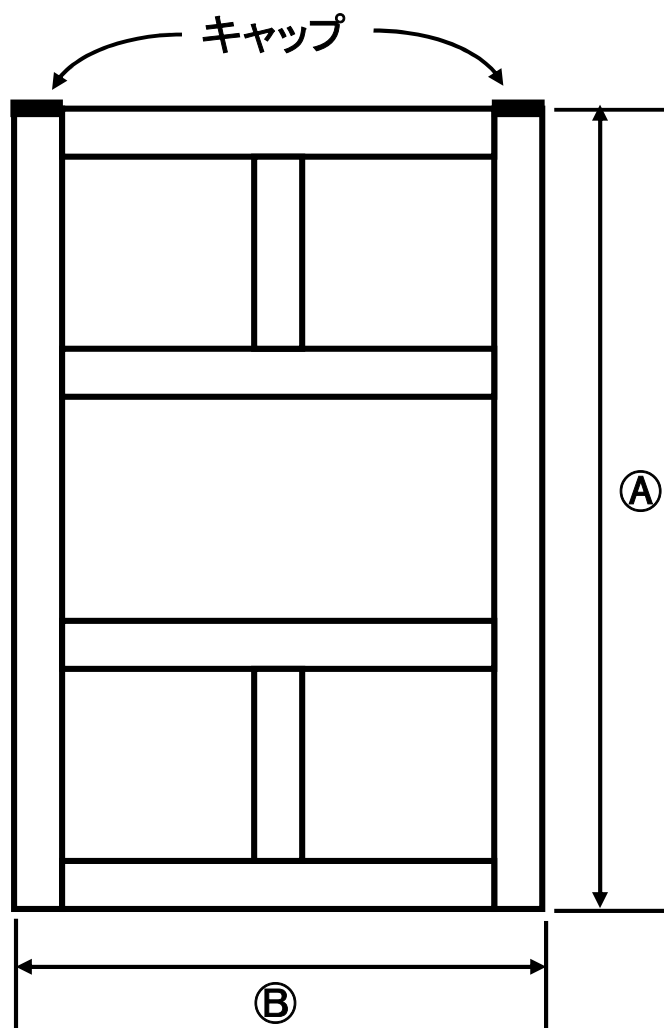

# ハウス用 アルミパイプドア

	サイズ	重量	入数	備考
①	Ⓐ1800×Ⓑ1200	約1.88kg	10	φ19使用
②	Ⓐ1800×Ⓑ900	約1.64kg	10	φ19使用
③	Ⓐ1500×Ⓑ900	約1.48kg	10	φ19使用 (単位:mm)

※取付金具は付属されておりません。

**別注サイズ製作可能**

株式会社 ミ ツ ル

〒959-0132  
新潟県燕市分水あけぼの一丁目1番地76 TEL (0256)98-6565 FAX (0256)98-6011