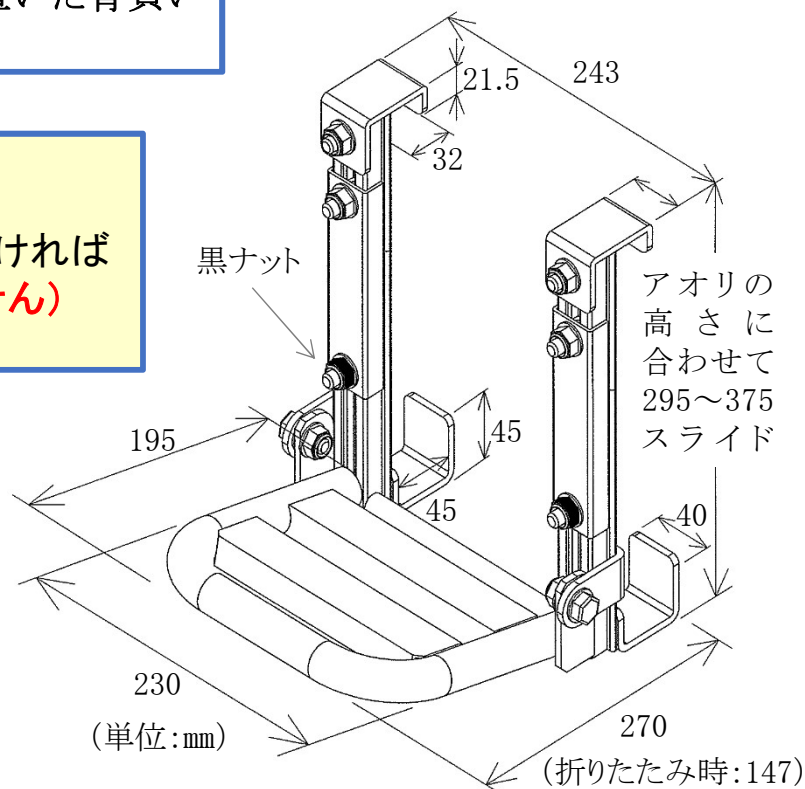

取り外し無用！アオリの裏にステップが！

折りたたみ式
軽トラステップ

楽のり KTS660

意匠【PAT】

側面アオリにも取付可能！

- ・女性や年配の方が大変だった荷台への昇り降りがとても楽に行えます。
- ・折りたたみ式なので取り付けたままでも邪魔になりません。
- ・ステップに腰かけた状態で荷台に置いた背負い動噴を担ぐことができます。

※注意

アオリと荷台の隙間が**3.5ミリ以上**なければアオリが**閉じません**(取付けできません)