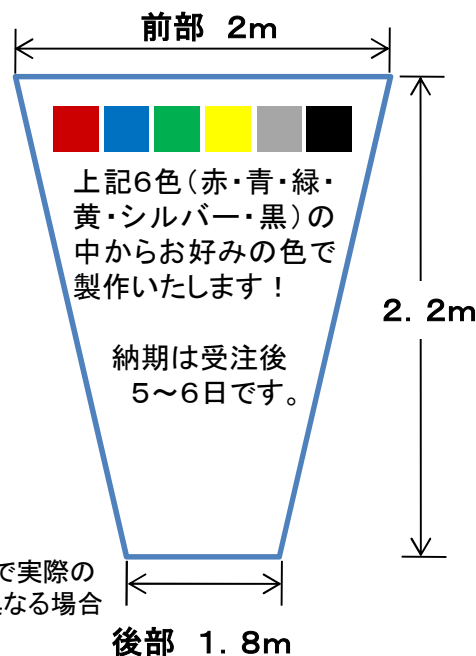

カラー軽トラックシート

※写真は青色のシートです。

※この商品はお客様から頂いた下記のようなご要望により製作いたしました。

「シートに傾斜をもたせ荷台や荷物を雨・雪などから守る際、市販のシートでは形状が悪くて困っている」

「市販のシートはほとんどが緑色のため駐車場などで自分の車が認識し辛い」

※市販の四角いシートの場合、前部に余裕がなくアオリからはずれてしまう。

この形・色がポイント！

○前・後部で長さの違うシートなので、前部を持ち上げて斜めに装着した時スッキリ装着できる。
[専用ゴムバンド付]

○UV剤添加により、高耐候性を実現。

○軽くて丈夫なターポリン地 3500番を使用。
(屈曲性・耐摩耗性に極めて優れた素材です)

○防災で安全。

○汚れが付きにくく、撥水性の良い表面フッ素加工。

○真ちゅうハトメで強度有り。

※印刷の都合で実際の商品の色と異なる場合があります。

なお、別売りの「アルミ製荷台フレーム」と併用いたしますとさらに便利です。

株式会社 ミツル