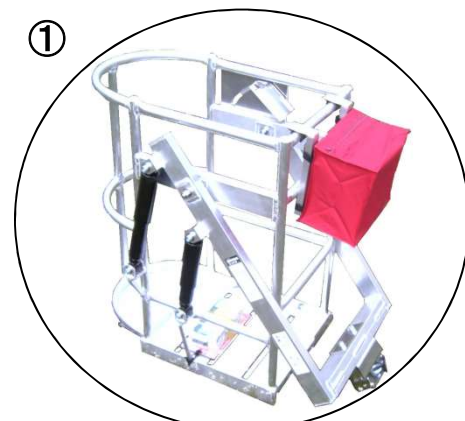

# ゴンドラに取付けて便利な 収納ノック

ジャッキ用

アブソーバー用

①

本体取付時

②

③

◆お手持ちのゴンドラにワンタッチで取り付け出来ます(写真②)。

⑧当社製のゴンドラでは全ての機種に取付けることが出来ます。

◆クレーンの操作リモコンや工具類・小物などの収納に便利です。

⑧鋭利な刃物等は刃先にカバーを取付けて収納して下さい。

◆バッグサイズも (L)18cm×(W)29cm×(H)25cm とビッグサイズ。

◆紛失を防ぐファスナー付(写真③)。

製品サイズ	アブソーバー用 (L)27cm・(W)29cm・(H)27cm
	ジャッキ用 (L)27cm・(W)29cm・(H)42.5cm
バッグサイズ (底敷き付)	(L)18cm・(W)29cm・(H)25cm
重量	アブソーバー用:580g ジャッキ用:720g
材質	アルミ(本体)・ハイパロンコート(バッグ)