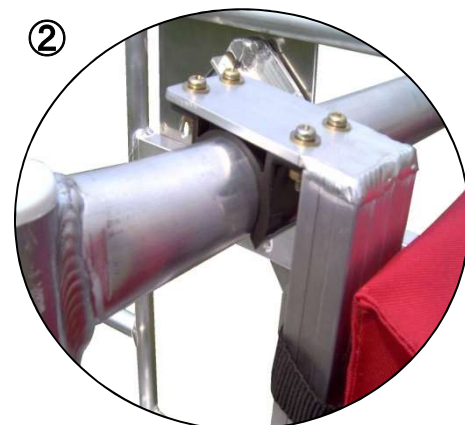

# ゴンドラに取付けて便利な 収納ノック

ジャッキ用

アブソーバー用

①

本体取付時

②

③

◆お手持ちのゴンドラにワンタッチで取り付け出来ます(写真②)。

⑧当社製のゴンドラでは全ての機種に取付けることが出来ます。

◆クレーンの操作リモコンや工具類・小物などの収納に便利です。

⑧鋭利な刃物等は刃先にカバーを取付けて収納して下さい。

◆バッグサイズも (L)18cm×(W)29cm×(H)25cm とビッグサイズ。

◆紛失を防ぐファスナー付(写真③)。

製品サイズ	アブソーバー用 (L)27cm・(W)29cm・(H)27cm
	ジャッキ用 (L)27cm・(W)29cm・(H)42.5cm
バッグサイズ (底敷き付)	(L)18cm・(W)29cm・(H)25cm
重量	アブソーバー用:580g ジャッキ用:720g
材質	アルミ(本体)・ハイパロンコート(バッグ)