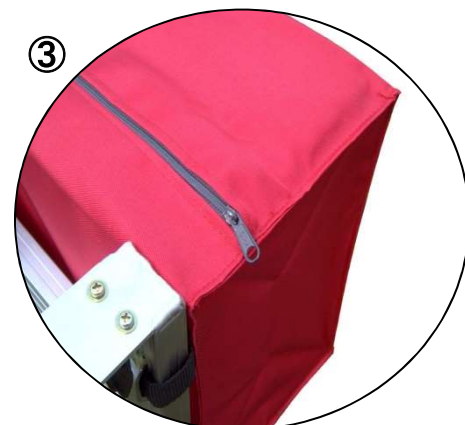

# ゴンドラに取付けて便利な 収納ノック

ジャッキ用

アブソーバー用

①

本体取付時

②

③

◆お手持ちのゴンドラにワンタッチで取り付け出来ます(写真②)。

⑧当社製のゴンドラでは全ての機種に取付けることが出来ます。

◆クレーンの操作リモコンや工具類・小物などの収納に便利です。

⑧鋭利な刃物等は刃先にカバーを取付けて収納して下さい。

◆バッグサイズも (L)18cm×(W)29cm×(H)25cm とビッグサイズ。

◆紛失を防ぐファスナー付(写真③)。

製品サイズ	アブソーバー用 (L)27cm・(W)29cm・(H)27cm
	ジャッキ用 (L)27cm・(W)29cm・(H)42.5cm
バッグサイズ (底敷き付)	(L)18cm・(W)29cm・(H)25cm
重量	アブソーバー用:580g ジャッキ用:720g
材質	アルミ(本体)・ハイパロンコート(バッグ)