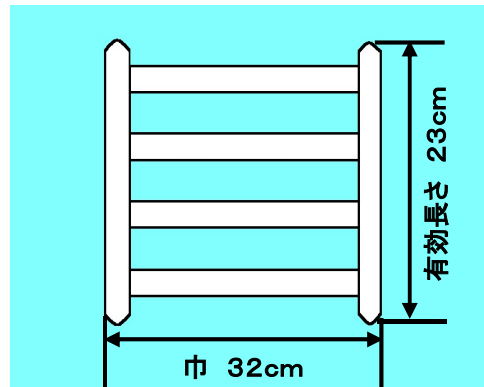

棚下用 ゆったり踏み台

片足の体重を
かけられて
疲れにくい!

溶接個所を
増やしました

ゆったり踏み台の特徴

- 持ち手部分を丈夫に。片足分の体重をかけることで立ち作業の疲労が軽減します。
- 高さは15cm・20cm・25cm・30cmの4種類。
- 特注サイズも製作致します。

形 式	15cm	20cm	25cm	30cm
重 量	1.3kg	1.4kg	1.45kg	1.5kg

株式会社 ミ ツ ル

〒959-0132
新潟県燕市分水あけぼの一丁目1番地76 TEL (0256)98-6565 FAX (0256)98-6011