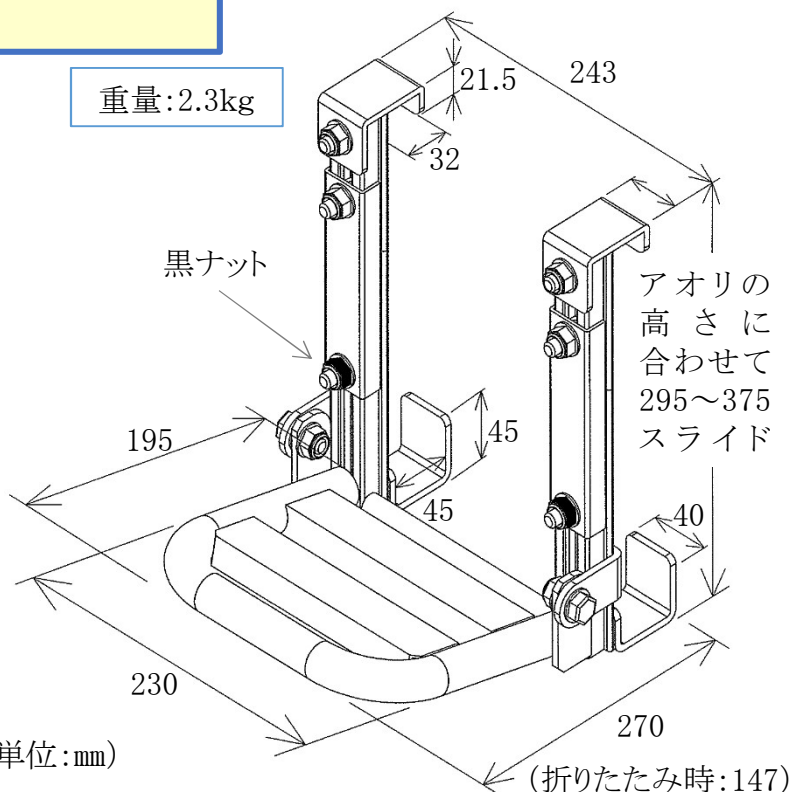

取り外し無用！アオリの裏にステップが！

折りたたみ式
軽トラステップ

楽のり KTS660

意匠【PAT】

側面アオリにも取付可能！

- ・女性や年配の方が大変だった荷台への昇り降りがとても楽に行えます。
- ・折りたたみ式なので取り付けたままでも邪魔になりません。
- ・ステップに腰かけた状態で荷台に置いた背負い動噴を担ぐことができます。

重量:2.3kg

※改良のため予告なく変更する場合があります。

JANコード	4 529239 031099
箱サイズ	L:305 W:285 H:165
生産国〔日本〕	耐荷重〔100kg〕
材質	本体フレーム〔アルミニウム〕
	ブラケット・ボルト・ナット〔スチール〕

株式会社ミツル

〒959-0132 新潟県燕市分水あけぼの一目1番地76 E-mail kk.mitsuru@gaea.ocn.ne.jp
TEL (0256)98-6565 FAX(0256)98-6011