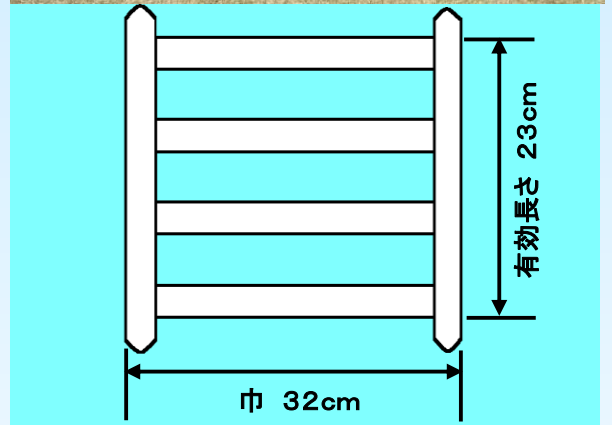

棚下用 アルミ踏み台

アルミ踏み台の特徴

- 高さは15cm・20cm・25cm・30cmの4種類。
 - 取手付きで持ち運びに大変便利。
 - 持手に逆U字ハンドルを採用することで、服にハンドルが引っ掛かりにくく、且つ、未使用時に棚などに掛けて収納するのに便利です。
- 特注サイズも製作いたします。

◆ 驚くほどかる～い！

形 式	15cm	20cm	25cm	30cm
重 量	1. 1kg	1. 2kg	1. 25kg	1. 3kg