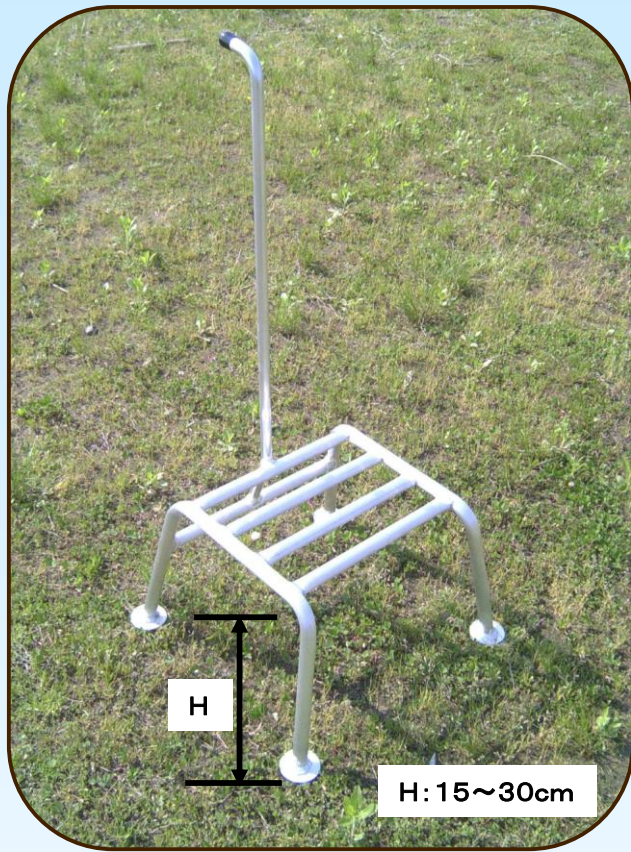

棚下用 アルミ踏み台

アルミ踏み台の特徴

- 高さは15cm・20cm・25cm・30cmの4種類。
 - 取手付きで持ち運びに大変便利。
 - 持手に逆U字ハンドルを採用することで、服にハンドルが引っ掛かりにくく、且つ、未使用時に棚などに掛けて収納するのに便利です。
- 特注サイズも製作いたします。

◆ 驚くほどかる～い！

形 式	15cm	20cm	25cm	30cm
重 量	1. 1kg	1. 2kg	1. 25kg	1. 3kg