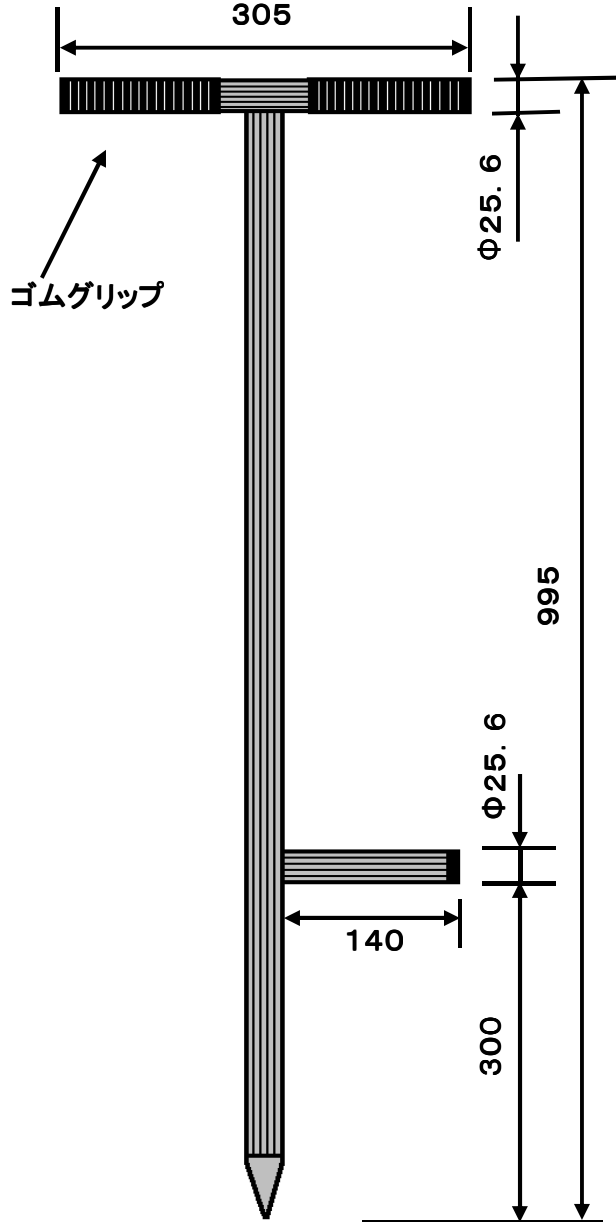

◆普及型下穴開器◆

ST穴開器 φ25

先端部を除く全てのパイプに滑りにくい
ローレットパイプを使用。

ST穴開器 φ30

足乗せには滑りにくい
ローレットパイプを使用。

株式会社 ミツル

〒959-0132
新潟県燕市分水あけぼの一丁目1番地76
TEL (0256)98-6565 FAX (0256)98-6011
E-mail : kk.mitsuru@gaea.ocn.ne.jp