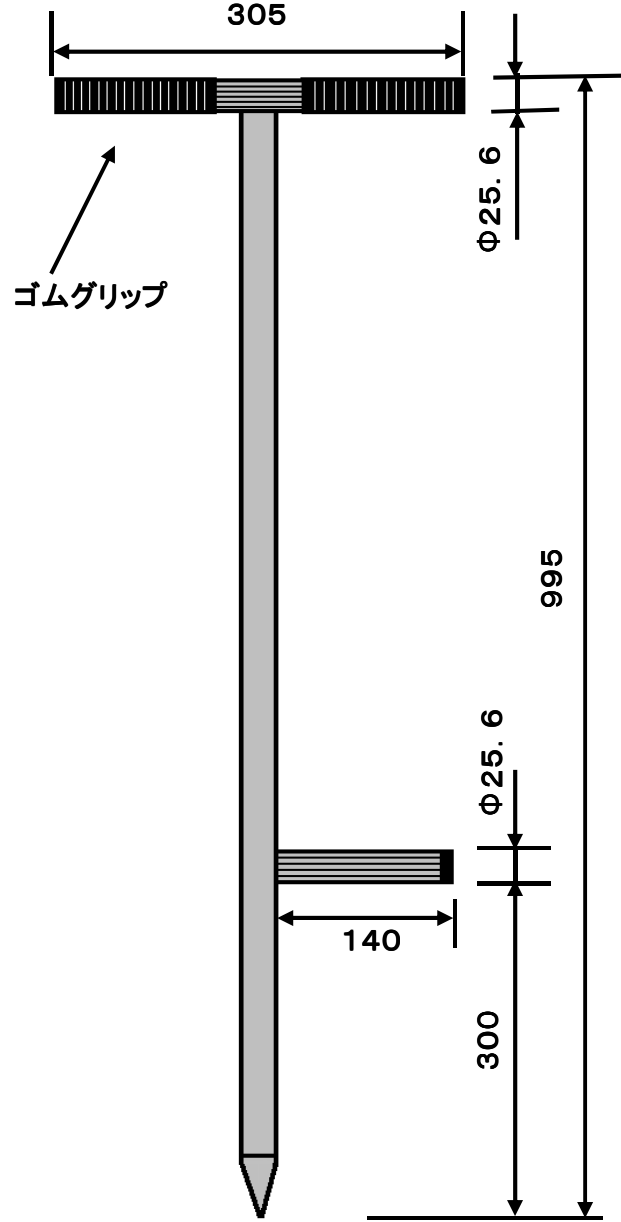

◆普及型下穴開器◆

ST穴開器 φ25

先端部を除く全てのパイプに滑りにくい
ローレットパイプを使用。

ST穴開器 φ30

足乗せには滑りにくい
ローレットパイプを使用。

株式会社 ミツル

〒959-0132
新潟県燕市分水あけぼの一丁目1番地76
TEL (0256)98-6565 FAX (0256)98-6011
E-mail : kk.mitsuru@gaea.ocn.ne.jp