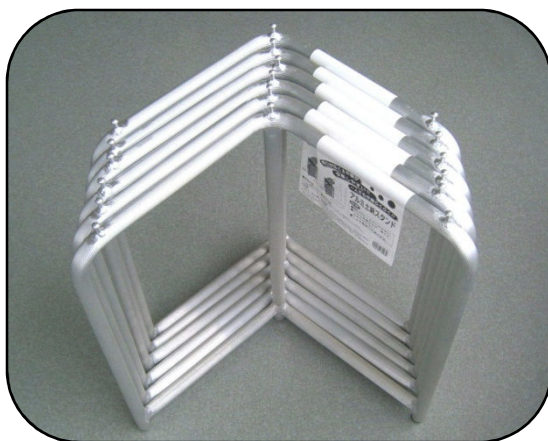

災害時・緊急時に大活躍！一人でも楽に作業出来る！

アルミ製

土のうスタンド

特徴

- ◎フレームの上部に引っ掛け金具が3ヶ所付いているので袋のズレ落ちる心配がありません。
- ◎フレームに土のう袋をセットすれば人の力を借りずに一人で作業ができます。
- ◎災害時にも大活躍！

材 質	フレーム：アルミ押出し合金
	キャップ：ポリエチレン
重 量	0.85kg/1台
サ イ ズ	高さ:485・巾:440・奥行:215 (mm)
箱サイズ	H550・W460・L385 (mm)
入 数	6ヶ入(袋は付属されていません)
JANコード	4 529239 030030