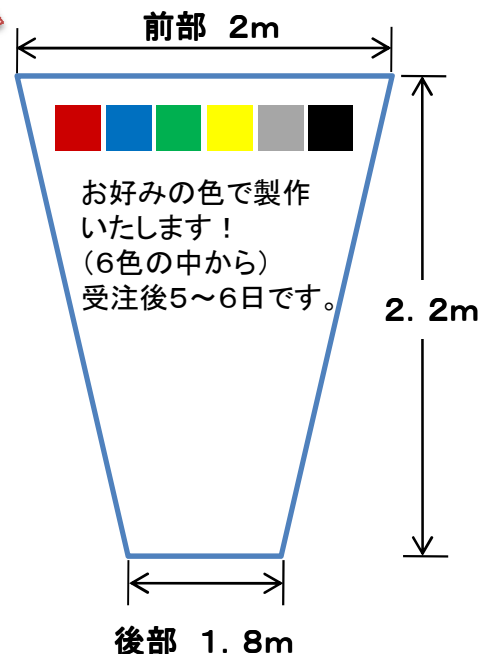

カラー軽トラックシート

※この商品はお客様から頂いた下記のようなご要望により製作いたしました。

「シートに傾斜をもたせ荷台や荷物を雨・雪などから守る際市販のシートでは形状が悪くて困っている」

「市販のシートはほとんどが緑色の為、駐車場などで自分の車が認識し辛い」

※写真は青色のシートです。

※市販の四角いシートの場合、前部に余裕がなくアオリからはずれてしまう。

この形・色がポイント！

○前・後部で長さの違うシートなので、前部を持ち上げて斜めに装着した時スッキリ装着できる。
[専用ゴムバンド付]

○UV剤添加により、高耐候性を実現。

○軽くて丈夫なターポリン地 3500番を使用。
(屈曲性・耐摩耗性に極めて優れた素材です)

○防災で安全。

○汚れが付きにくく、撥水性の良い表面フッ素加工。

○真ちゅうハトメで強度有り。

なお、別売りの「アルミ製荷台フレーム」と併用いたしますとさらに便利です。

※印刷の都合で実際の商品の色と異なる場合があります。