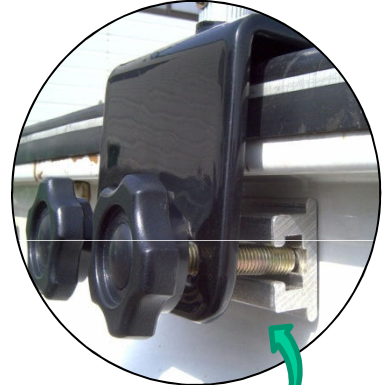

ホースガイドの決定版!

これは便利!!農家の意見から生まれた商品!

アルミ製

特許

軽トラ用ラクスルー 117

- 動噴ホースが絡みにくくなるので繰り出しや巻取りが楽になります。
- どの位置のアオリにも取り付けができます。
- 軽トラックなら新型・旧型を問わず、ほとんどの車種に取付け可能です。

JANコード 4 529239 001023

※商品名最後の数字が品番です。