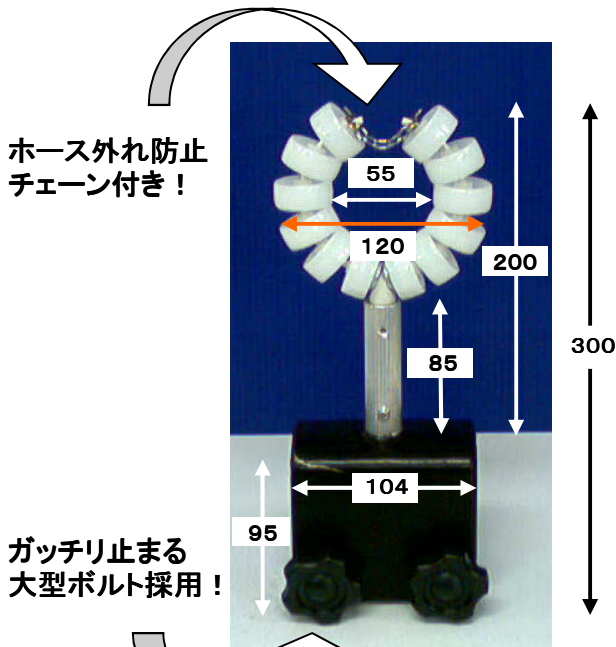

ホースガイドの決定版!

これは便利!!農家の意見から生まれた商品!

アルミ製

特許

軽トラ用ラクスルー 117

- 動噴ホースが絡みにくくなるので繰り出しや巻取りが楽になります。
- どの位置のアオリにも取り付けができます。
- 軽トラックなら新型・旧型を問わず、ほとんどの車種に取付け可能です。

JANコード 4 529239 001023

※商品名最後の数字が品番です。