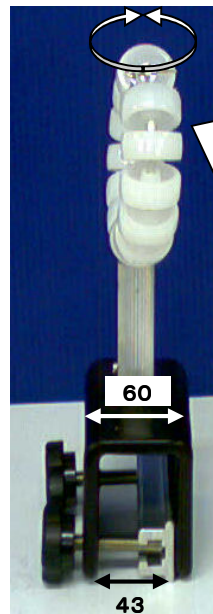

ホースガイドの決定版!

これは便利!!農家の意見から生まれた商品!

アルミ製

特許

軽トラ用ラクスルー 117

- 動噴ホースが絡みにくくなるので繰り出しや巻取りが楽になります。
- どの位置のアオリにも取り付けができます。
- 軽トラックなら新型・旧型を問わず、ほとんどの車種に取付け可能です。

JANコード 4 529239 001023

※商品名最後の数字が品番です。