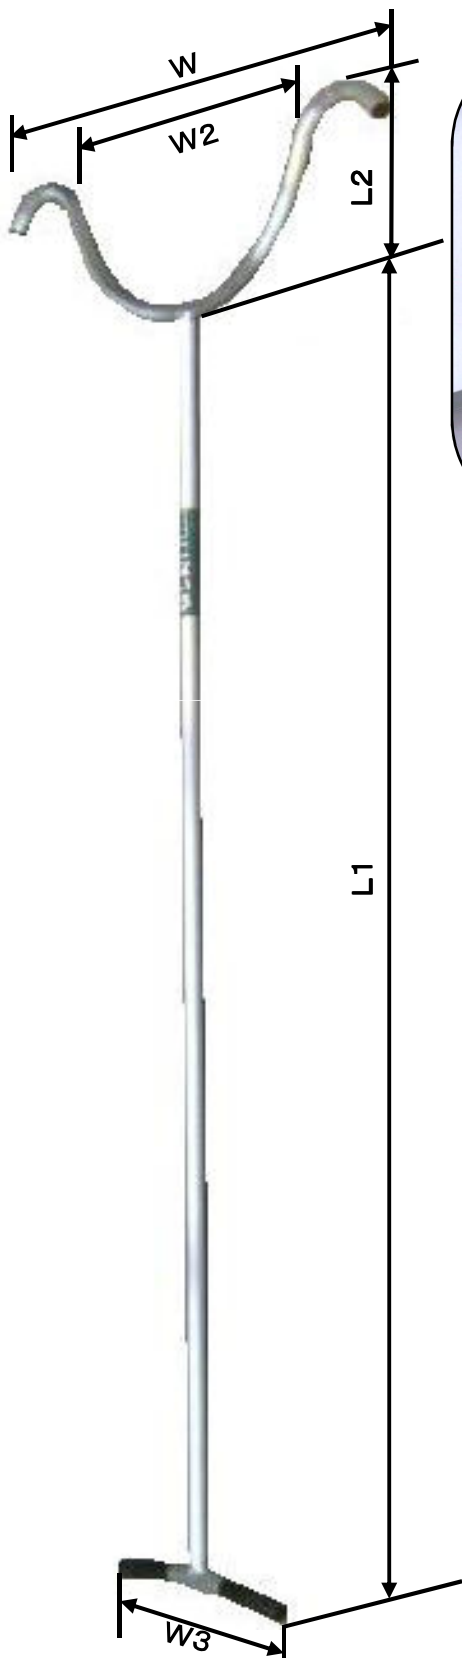

防犯用 不審人物防御棒

こない手^で カモメ型

- 左右のおり返しが足払いに有効活用(写真①)。
- 横ハンドルを最下方に取付け、**体重をかけて**不審者を押えられ、**一定の間隔を確保**できます(写真②)。
- カモメ型のヘッド部と縦ハンドルの接合部にも**強度低下を推える特殊構造**。
- 滑りにくい手にやさしい**特殊リブ付アルミパイプ**。

| | | |
|-------|------------------------|----------------------|
| サイズ | W1・W2・W3 | 820m/m・500m/m・240m/m |
| | L1・L2 | 1850m/m・260m/m |
| 重量 | 1.4kg | |
| ハンドル部 | 特殊リブ付パイプ φ25.6m/m | |
| 先端部 | " | |
| 材質 | アルミニウム合金(本体)・PVC(グリップ) | |
| J A N | 4529239 001054 | |

※取っ手の長さの変更は特注で承ります。

株式会社 ミツル

〒959-0132
新潟県燕市分水あけぼの一丁目1番地76
TEL (0256)98-6565 FAX (0256)98-6011
E-mail : kk.mitsuru@gaea.ocn.ne.jp