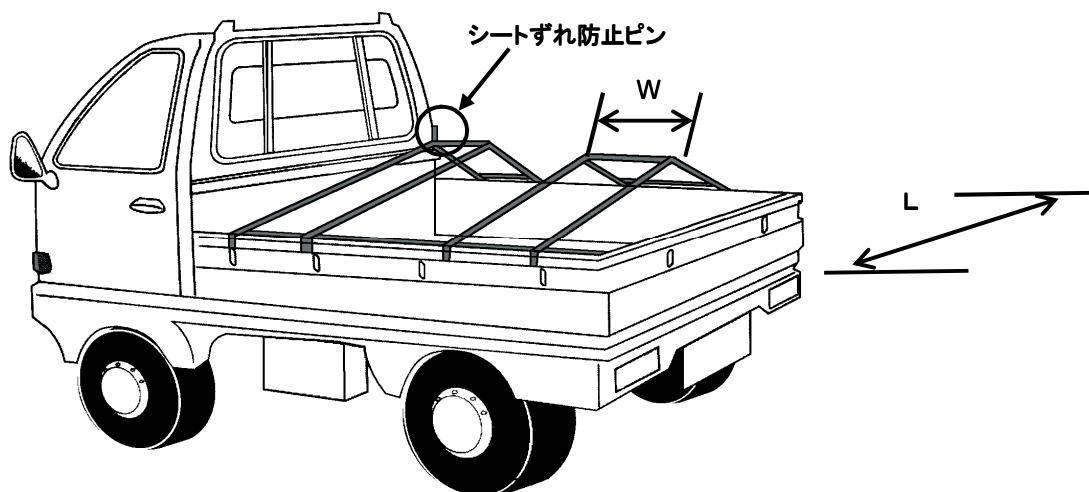

雨水や雪が荷台にたまらずシートもすっきり！

軽くて丈夫・取付簡単！

## 軽トラック用アルミ山型フレーム

### — 特徴 —

- 軽くて丈夫なアルミ製。取付けも簡単。
- シートに傾斜をもたせ荷台を雨・雪から守ります。
- 片足スライド式で荷台巾の違いに対応します。

### — 仕様 —

- サイズ L 1215m/m ~ 1440m/m(片足側スライド)  
W 350m/m  
H 210m/m(足縮) ~ 245m/m(足伸)
- 材質 アルミ肉厚パイプ 太さ  $\phi 25.6$  ローレットパイプ仕様  
中間リング PA(6ナイロン) 耐磨耗性・耐油性に優れています。
- 重量 3.2kg
- 伸縮 片側の中間リングに付いている蝶ボルトを緩めて調整して下さい。