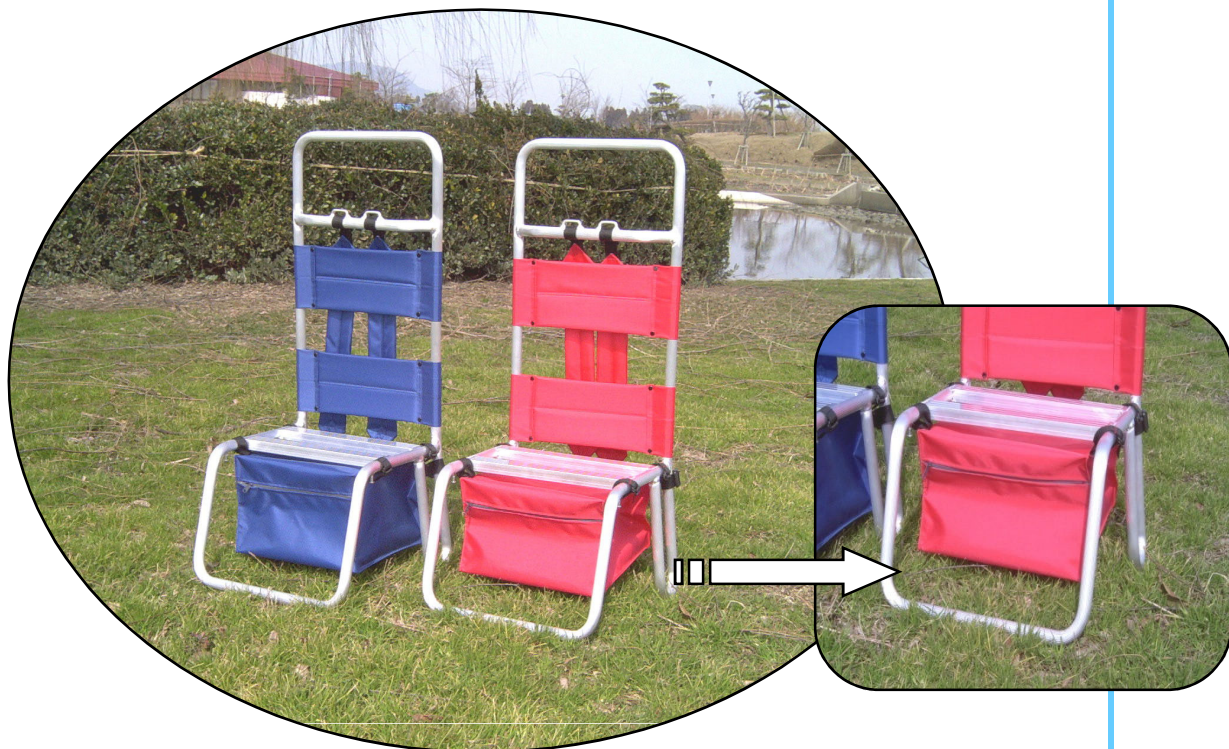

収納できる背負子

アルミ製

シエルパ

日本製 PAT・P

カラーバリエーション	赤・青	
サイズ	全長(側面下)	370m/m
	全幅(後方下)	405m/m
	全高	830m/m
	荷台	350×260
重量	2.0kg	
バック・肩・腰当バンド	ハイパロンコート	
バックサイズ	L×W×H 255×300×180m/m	
梱包サイズ (2ヶ入)	L×W×H 840×410×410m/m	
耐荷重	40kg	
付属品	ゴムロープ(2ヶ付)	
JANコード	4 529239 010759	

特 徴

◎荷台面下のバックに常備収納しておけるため非常に便利です(雨具・タオル・ゴミ袋・常備薬等)。

◎バックは取り外せますので、お手入れも簡単です。

◎フレームはアルミニウム製なのでサビに強く大変軽量です。

※改良のため予告なく変更する場合があります。

株式会社 ミツル

〒959-0132
新潟県燕市分水あけぼの一丁目1番地76
TEL (0256)98-6565 FAX (0256)98-6011

E-mail : kk.mitsuru@gaea.ocn.ne.jp