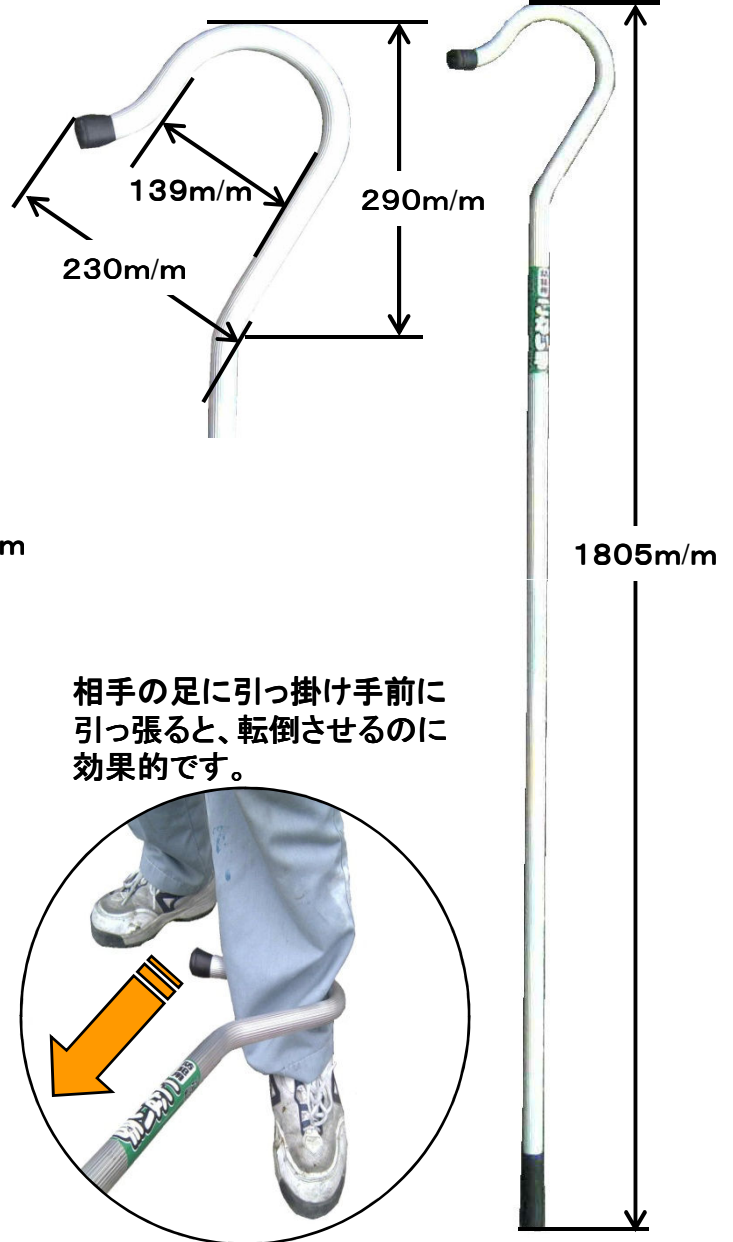

# 防犯用 不審人物防御棒

## こない手<sup>で</sup> シリーズ

こない手<sup>で</sup> A型 (押し込んだら逃がさない! キャッチ付き)

こない手<sup>で</sup> S型

	こない手 A型	こない手 S型
重量	1.34kg	0.9kg
JANコード	4 529239 030306	4 529239 030320

※受注生産につき予め納期をご確認下さい。

株式会社 ミツル

〒959-0132  
新潟県燕市分水あけぼの一丁目1番地76  
TEL (0256)98-6565 FAX (0256)98-6011