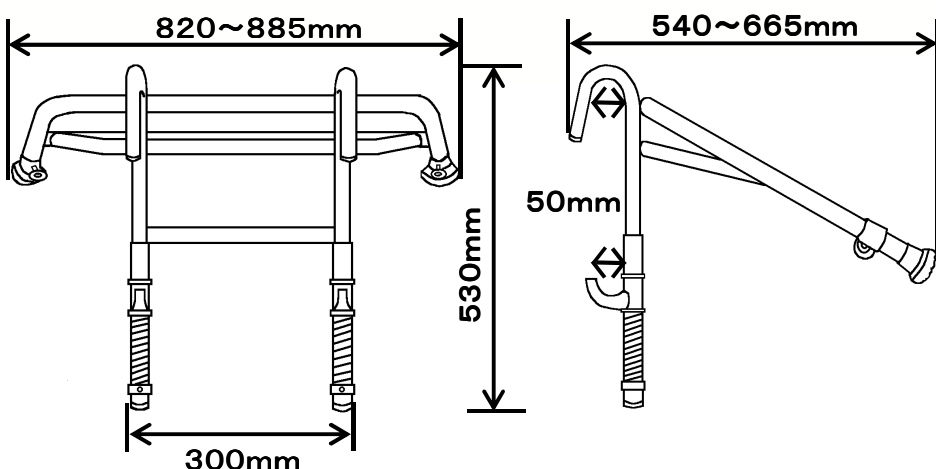

楽々(^-^v
安心d('-'^)!!

※吊り上げ作業を目的としたご使用は絶対に止めて下さい。

①ステップ間隔が25cm～35cm以内の一連または二連ハシゴであればメーカーを問わず取り付け可能。

⚠ ハシゴ兼用脚立には使用できません。

②アルミ製で軽量。ワンタッチで取り付けできハシゴと一体化。

③屋根に当たる左右の間隔をハシゴの巾より広くし、安定性もアップ。特殊ゴム使用で横滑りを防ぐ。

④屋根に当たる左右の足は最大15cmスライドするので凹凸のある場所でも安定します。

⑤雨どいの修理・点検を行なう工務店や瓦店・塗装業・看板店・家電屋さんのメンテナンス時の作業に。

◎底との接触
も防ぎます!

本体重量 2.04kg
最大使用荷重 80Kg

※改良の為、予告なく変更する場合があります。

株式会社 ミツル

〒959-0132

新潟県燕市分水あけぼの一丁目1番地76

TEL (0256)98-6565 FAX (0256)98-6011