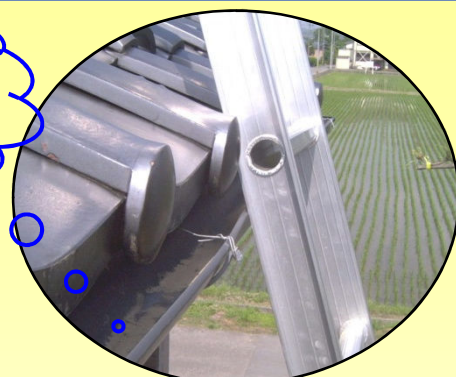

ハシゴ
アタッチメント

雨どい用 リリーフ

特 許

ハシゴ作業の
《緩和・安心・救援》

※ハシゴは付属
されていません。

痛い痛い(>0<)!!
壊れちゃう(T^T)

Before

After

楽々(^-^v
安心d('-'^)!!

※吊り上げ作業を目的としたご使用は絶対に止めて下さい。

①ステップ間隔が25cm～35cm以内の一連または二連ハシゴであればメーカーを問わず取り付け可能。

⚠ ハシゴ兼用脚立には使用できません。

②アルミ製で軽量。ワンタッチで取り付けできハシゴと一体化。

③屋根に当たる左右の間隔をハシゴの巾より広くし、安定性もアップ。特殊ゴム使用で横滑りを防ぐ。

④屋根に当たる左右の足は最大15cmスライドするので凹凸のある場所でも安定します。