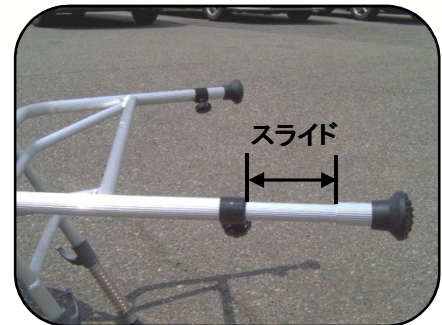

楽々(^-^v
安心d('-'^)!!

※吊り上げ作業を目的としたご使用は絶対に止めて下さい。

①ステップ間隔が25cm～35cm以内の一連または二連ハシゴであればメーカーを問わず取り付け可能。

⚠ ハシゴ兼用脚立には使用できません。

②アルミ製で軽量。ワンタッチで取り付けできハシゴと一体化。

③屋根に当たる左右の間隔をハシゴの巾より広くし、安定性もアップ。特殊ゴム使用で横滑りを防ぐ。

④屋根に当たる左右の足は最大15cmスライドするので凹凸のある場所でも安定します。

⑤雨どいの修理・点検を行なう工務店や瓦店・塗装業・看板店・家電屋さんのメンテナンス時の作業に。

◎底との接触
も防ぎます!

本体重量 2.04kg
最大使用荷重 80Kg

※改良の為、予告なく変更する場合があります。

株式会社 ミツル

〒959-0132

新潟県燕市分水あけぼの一丁目1番地76

TEL (0256)98-6565 FAX (0256)98-6011