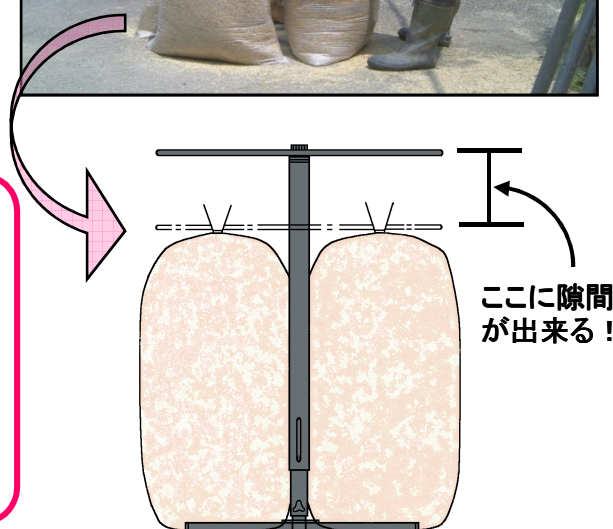

もみがらスタンド

着脱簡単! 専用パッカー付

特許・意匠

特徴①

特徴②・③

特徴④

4つの特徴

- ① 他人の手を借りずにひとりで出来る。
 - ② 同時に4枚の袋に入れられる。
 - ③ 計量せずにほとんど同量のもみがらを入れられる。
 - ④ バネによる上下動で縛る作業も楽に出来る。
- ◎落ち葉入れ・ゴミ分別などに使用しても便利です。
◎袋は付属されておられません。

開口部	560×560m/m
高さ	(負荷時)875～970m/m
巾・奥行き	560m/m・560m/m
重量	3.5kg
箱サイズ	680(W)×680(L)×120(H)m/m
JANコード	4 529239 000835

株式会社 ミツル

〒959-0132
新潟県燕市分水あけぼの一丁目1番地76
TEL (0256)98-6565 FAX (0256)98-6011
E-mail kk.mitsuru@gaea.ocn.ne.jp
URL <http://www.mizuru.com>