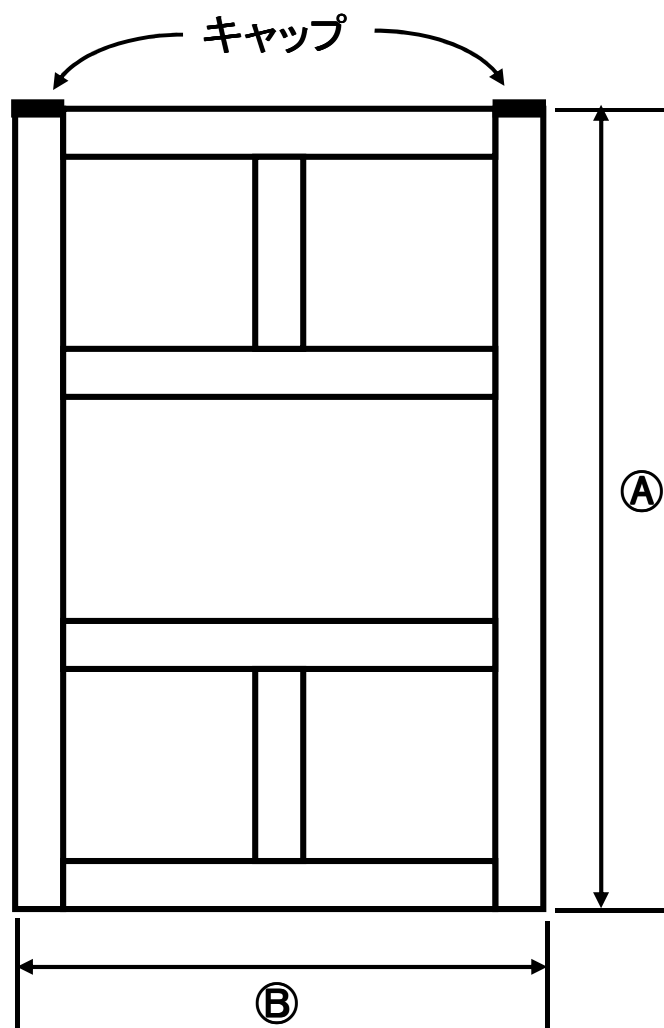

ハウス用 アルミパイプドア

	サイズ	重量	入数	備考
①	Ⓐ 1800 × Ⓑ 1200	約1.88kg	10	φ19使用
②	Ⓐ 1800 × Ⓑ 900	約1.64kg	10	〃
③	Ⓐ 1500 × Ⓑ 900	約1.48kg	10	〃

※取付金具は付属されておりません。

別注サイズ製作可能

株式会社 ミツル

〒959-0132

新潟県燕市分水あけぼの一丁目1番地76

TEL (0256)98-6565 FAX (0256)98-6011