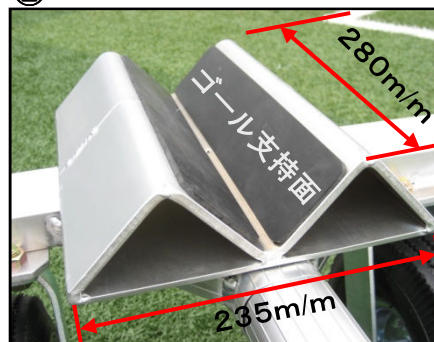

天然芝・人工芝対応

アルミ製 サッカーゴール運搬車

今までの運搬車では芝にダメージを与え使えなかった問題点を解決！

①

○全長が伸縮式でジュニア用から一般用サッカーゴールまで、安定した支持面の位置で安全且つ、楽に移動する事ができます(写真①)。

実際に一般用サッカーゴールを載せている写真です。

○ゴール支持面は傷や滑りを防止するゴム張りになっています(写真②)。

※丸パイプφ40～φ120mm専用

○φ270大型エア入タイヤ(全てのタイヤが自在)ですので、天然芝や人工芝上でも芝を傷める事なく、2～3人で楽に移動可能です(写真③)。

②

◎日本最大級の複合施設グランセナサッカースクールで実際にご使用頂き大変喜ばれています。

・製品サイズ・

全 長	1200～1800mm
全 巾	500mm
全 高	400mm
重 量	8.8kg(タイヤなし)・22kg(タイヤ付)／※片側一台
耐荷重	160kg(一対均等荷重)
形 態	組立て式(タイヤ取付のみ)