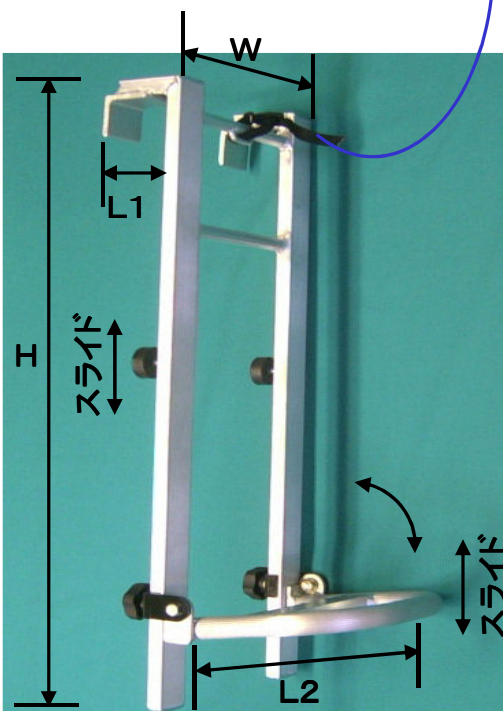

ゴンドラ
トラック 昇降用

ゴン・トラックステップ

○乗り降り楽々！

・ゴンドラやトラックのあおりに掛けて使用すれば煩わしかった昇り降りが、とても楽にできます。

○便利な機能！

・ゴンドラに収納すれば簡易腰掛としてもご使用頂けます。

・落下防止のワンタッチベルト付。

○その他の特徴は・・・

- ・ステップの高さが無段階に調整でき、折りたたんで収納できます。
- ・横滑りを防止するクッションゴム付(高さ調整可能)。
- ・当社製のゴンドラなら機種・形式を問わず取付けできます。

| | |
|-------|------------|
| W | 245mm |
| L1・L2 | 60mm・200mm |
| H | 750mm |
| 重量 | 2.8kg |
| 材質 | アルミニウム |