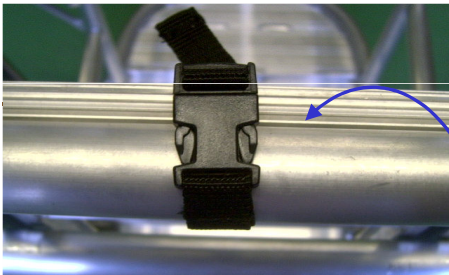

ゴンドラ
トラック 昇降用

ゴン・トラックステップ

○乗り降り楽々！

・ゴンドラやトラックのあおりに掛けて使用すれば煩わしかった昇り降りが、とても楽にできます。

○便利な機能！

・ゴンドラに収納すれば簡易腰掛としてもご使用頂けます。

・落下防止のワンタッチベルト付。

○その他の特徴は・・・

- ・ステップの高さが無段階に調整でき、折りたたんで収納できます。
- ・横滑りを防止するクッションゴム付(高さ調整可能)。
- ・当社製のゴンドラなら機種・形式を問わず取付けできます。

| | |
|-------|------------|
| W | 245mm |
| L1・L2 | 60mm・200mm |
| H | 750mm |
| 重量 | 2.8kg |
| 材質 | アルミニウム |