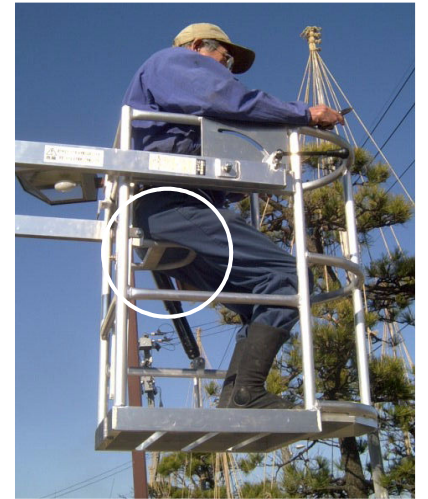

ゴンドラ
トラック 昇降用

ゴン・トラックステップ

○乗り降り楽々！

・ゴンドラやトラックのあおりに掛けて使用すれば煩わしかった昇り降りが、とても楽にできます。

○便利な機能！

・ゴンドラに収納すれば簡易腰掛としてもご使用頂けます。

・落下防止のワンタッチベルト付。

○その他の特徴は・・・

- ・ステップの高さが無段階に調整でき、折りたたんで収納できます。
- ・横滑りを防止するクッションゴム付(高さ調整可能)。
- ・当社製のゴンドラなら機種・形式を問わず取付けできます。

| | |
|-------|------------|
| W | 245mm |
| L1・L2 | 60mm・200mm |
| H | 750mm |
| 重量 | 2.8kg |
| 材質 | アルミニウム |