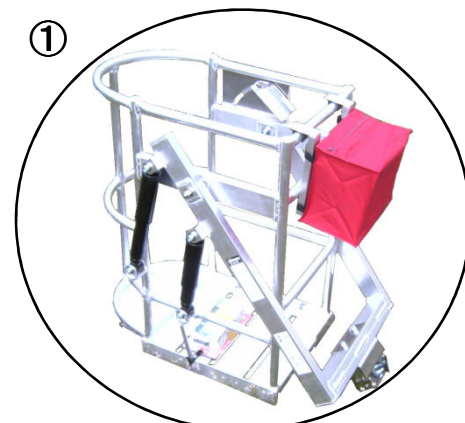

# ゴンドラに取付けて便利な 収納ノック

ジャッキ用

アブソーバー用

① 本体取付時

②

③

◆お手持ちのゴンドラにワンタッチで取り付け出来ます(写真②)。

⑧当社製のゴンドラでは全ての機種に取付けることが出来ます。

◆クレーンの操作リモコンや工具類・小物などの収納に便利です。

⑧鋭利な刃物等は刃先にカバーを取付けて収納して下さい。

◆バッグサイズも (L)18cm×(W)29cm×(H)25cm とビッグサイズ。

◆紛失を防ぐファスナー付(写真③)。

製品サイズ	アブソーバー用 (L)27cm・(W)29cm・(H)27cm ジャッキ用 (L)27cm・(W)29cm・(H)42.5cm
バッグサイズ (底敷き付)	(L)18cm・(W)29cm・(H)25cm
重量	アブソーバー用:580g ジャッキ用:720g
材質	アルミ(本体)・ハイパロンコート(バッグ)