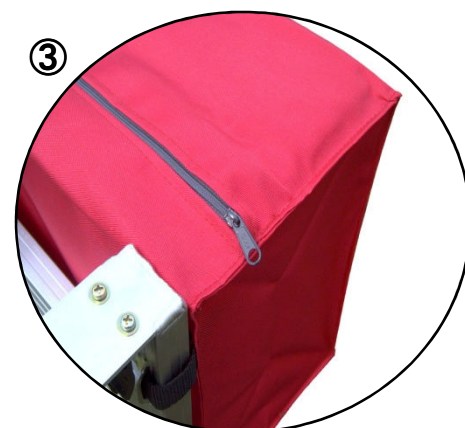

# ゴンドラに取付けて便利な 収納ノック

ジャッキ用

アブソーバー用

① 本体取付時

②

③

◆お手持ちのゴンドラにワンタッチで取り付け出来ます(写真②)。

⑧当社製のゴンドラでは全ての機種に取付けることが出来ます。

◆クレーンの操作リモコンや工具類・小物などの収納に便利です。

⑧鋭利な刃物等は刃先にカバーを取付けて収納して下さい。

◆バッグサイズも (L)18cm×(W)29cm×(H)25cm とビッグサイズ。

◆紛失を防ぐファスナー付(写真③)。

製品サイズ	アブソーバー用 (L)27cm・(W)29cm・(H)27cm ジャッキ用 (L)27cm・(W)29cm・(H)42.5cm
バッグサイズ (底敷き付)	(L)18cm・(W)29cm・(H)25cm
重量	アブソーバー用:580g ジャッキ用:720g
材質	アルミ(本体)・ハイパロンコート(バッグ)