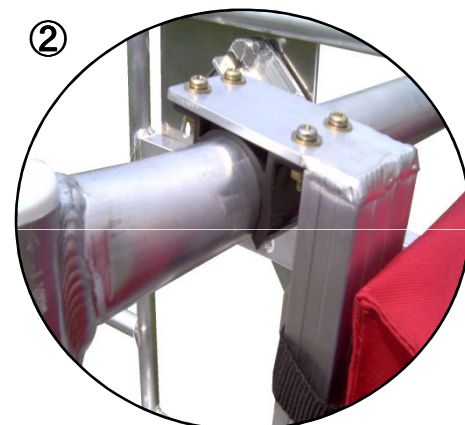

# ゴンドラに取付けて便利な 収納ノック

ジャッキ用

アブソーバー用

① 本体取付時

②

③

◆お手持ちのゴンドラにワンタッチで取り付け出来ます(写真②)。

⑧当社製のゴンドラでは全ての機種に取付けることが出来ます。

◆クレーンの操作リモコンや工具類・小物などの収納に便利です。

⑧鋭利な刃物等は刃先にカバーを取付けて収納して下さい。

◆バッグサイズも (L)18cm×(W)29cm×(H)25cm とビッグサイズ。

◆紛失を防ぐファスナー付(写真③)。

製品サイズ	アブソーバー用 (L)27cm・(W)29cm・(H)27cm ジャッキ用 (L)27cm・(W)29cm・(H)42.5cm
バッグサイズ (底敷き付)	(L)18cm・(W)29cm・(H)25cm
重量	アブソーバー用:580g ジャッキ用:720g
材質	アルミ(本体)・ハイパロンコート(バッグ)