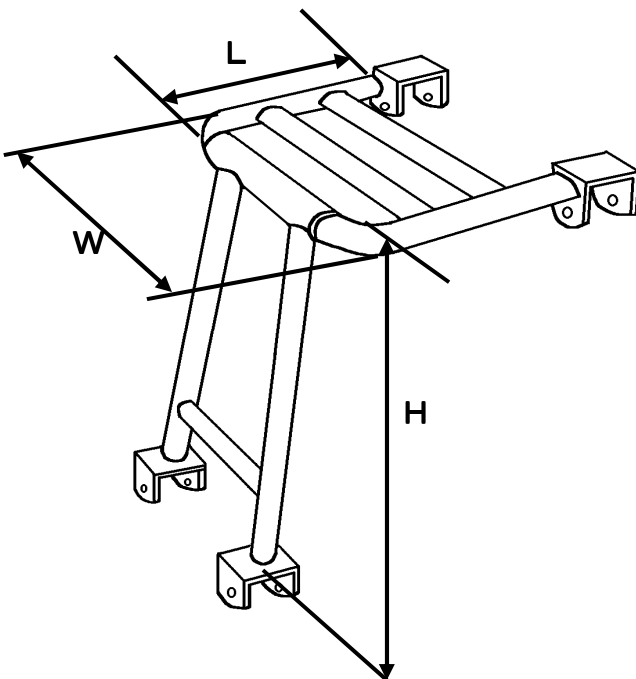

長時間の作業も楽々！

アルミ三脚用補助イス

特徴

1. 長時間の作業時でも足腰が疲れません。
2. 座って作業する為、体のバランスを崩す恐れが少なくなります。
3. 当社製造の全てのタイプ(天板付三脚・松葉型三脚)にも簡単に取り付け出来ます。
4. 他社製品の三脚でもステップ口径φ25～φ42mmの範囲であれば取り付ける事が出来ます。

サイズ	L・W・H 190・250・300mm
重量	910g
JANコード	4 529239 030047