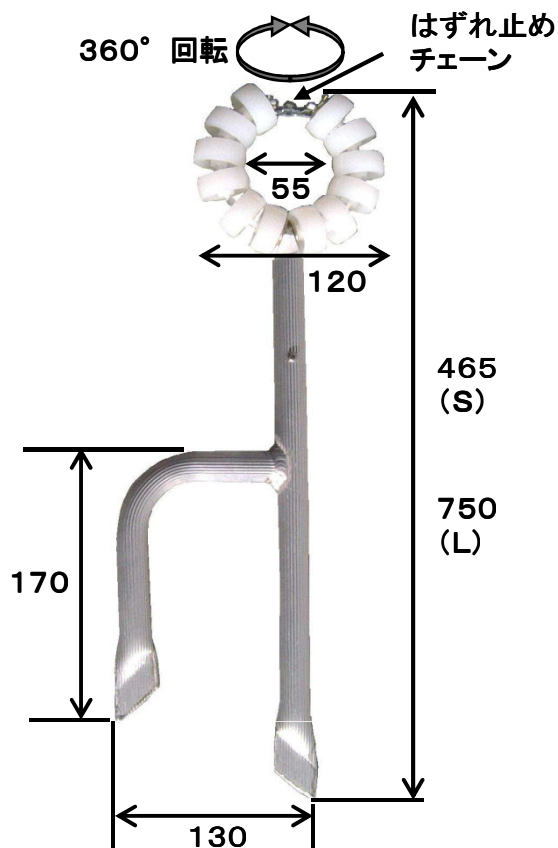

ホースの引き回しに最適!!

アルミ製 土壌用 ラクスルー 831

ワイドな2又足で地面をしっかりグリップ!!

- ホースガイド部(頭)が360°回転するためホースを引き回す方向にとらわれず地面にさしこむ際もホースガイド部が邪魔になりません。
- ホースが絡みにくなるので繰り出しや巻取りが楽になります。
- ホースが抜けるのを防ぐはずれ止め付き。
- 畑の野菜や鉢植えなどの散水に便利です。

材質	フレーム	アルミ		
	ローラー	樹脂		
	ローラーガイド	スチール(カチオン電着済)		
重量	831S(H465)	440g	JAN	4 529239 030139
	831L(H750)	520g		4 529239 030146